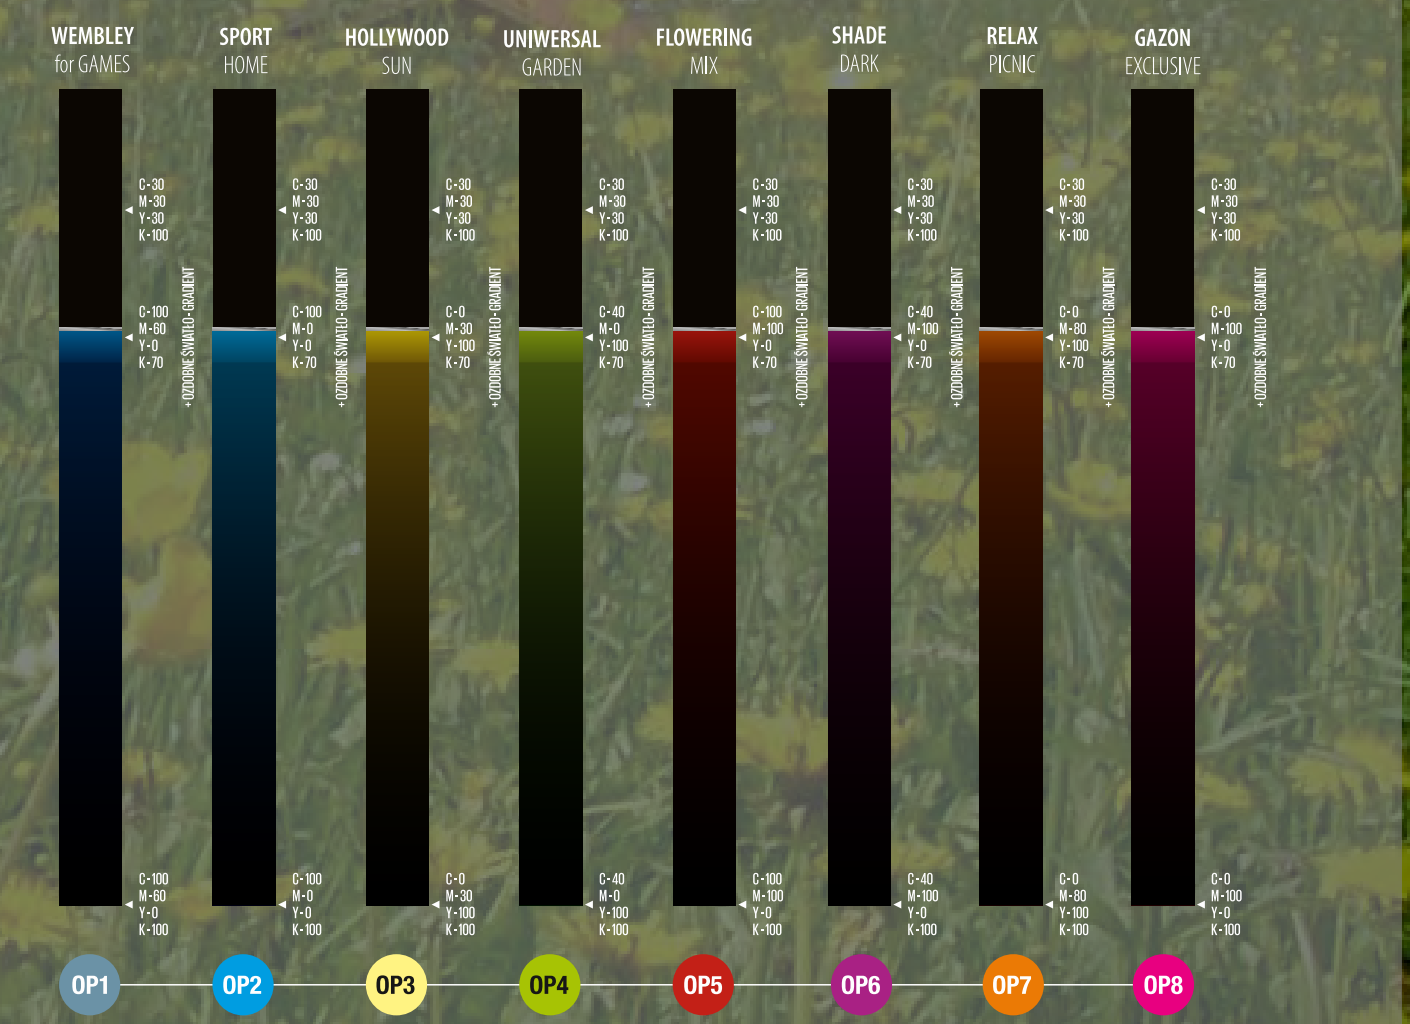

WEMBLEY
Professional selected grass seeds

WEMBLEY for GAMES

1 kg - 40 m²

GRAMINEX

GRAMINEX
Professional selected grass seeds

WEMBLEY
for GAMES

40 m² - 1 kg

extremely resistant to trampling - niemecki, niemecki
wyjątkowo odporny na deptanie

GRAMINEX
Professional selected grass seeds

WEMBLEY
for GAMES

40 m² - 1 kg

extremely resistant to trampling - niemecki, niemecki
wyjątkowo odporny na deptanie

01. **GRAMINEX**
Zmieńmy do krajiny wysokiej jakości

Rolimpex

Szanowni Państwo

0010002
0030006
0050008
0060010
0070012

Rolimpex
Katalog produktów 2020

006

UNIVERSAL
GRAMINEX
UNIVERSAL

Realizacja kilku linii opakowań

Projekty i druk katalogów i ulotek

Opakowania jakie były

Realizacja wymiany wszystkich opakowań

TRAWA REGENERACYJNA
Najlepsze trawy z łąwy
Mieszanka nasion traw renowacyjnych + ekologiczny nawóz startowy

0,5 kg = 20 m²

GRAMINEX
Professional selected grass seeds

WEMBLEY
for GAMES

1 kg - 40 m²

TRAWA REGENERACYJNA
TRAWA SPORTOWA
TRAWA REKREACYJNA
TRAWA KWIATOWA

OSOBNIK BYDLECY
MURAWIA SPORTOWA

DARIA
Katalog produktów

Siejemy radość w polskich ogrodach
GRAMINEX
www.rolimpex.pl

Rolimpex

Kompleksowa obsługa Firmy **Rolimpex SA** w Ławie

Kompleksowa obsługa firm Rolimpex SA oraz World of grass, w zakresie: projektowania: opakowań, reklam, folderów i katalogów, reklam do social mediów, billboardów ... . Ten przykład jest idealnym przykładem, który przedstawia kompleksową obsługę dużej firmy.